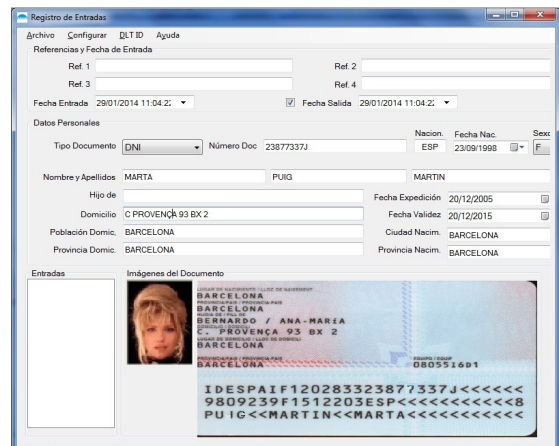

Características principales

Lee DNI, DNIe, Tarjeta de Residencia, Permiso Conducir, Pasaportes y Cartas de identidad europeas

Lectura por una cara en 3 segundo.

Colocación del documento rápida y directa (No requiere levantar ni manipular ninguna tapa o cubierta).

Tecnología basada en cámara, sin partes móviles ni mecánicas.

Opción de luz Infrarroja y Ultravioleta para evitar fraude de identidad (detección de documentos falsos).

Posibilidad de lectura de por RFID module (14443 A/B) compatible con e-Passport.

Posibilidad de lectura de Chip Smartcard protocolos ISO- 7816n.

Permite integración con su sistema de gestión a través de nuestro Kit de desarrollo (SDK).

Conexión al PC por Interfaz USB 2.0